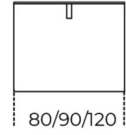

Cm (L x P x H)

120 x 51 x 74

140 x 51 x 74

160 x 51 x 74

120 x 80 x 74

140 x 80 x 74

160 x 80 x 74

180 x 90 x 74

200 x 90 x 74

120 x 120 x 74

140 x 120 x 74

160 x 120 x 74

180 x 120 x 74

200 x 120 x 74

Inches (L x P x H)

47¹/₄ x 20¹/₄ x 29¹/₄

55¹/₄ x 20¹/₄ x 29¹/₄

63 x 20¹/₄ x 29¹/₄

47¹/₄ x 31¹/₂ x 29¹/₄

55¹/₄ x 31¹/₂ x 29¹/₄

63 x 31¹/₂ x 29¹/₄

71 x 35¹/₂ x 29¹/₄

78³/₄ x 35¹/₂ x 29¹/₄

47¹/₄ x 47¹/₄ x 29¹/₄

55¹/₄ x 47¹/₄ x 29¹/₄

63 x 47¹/₄ x 29¹/₄

71 x 47¹/₄ x 29¹/₄

78³/₄ x 47¹/₄ x 29¹/₄

Finiture

Cristallo

Bianco brillante

Bianco satinato