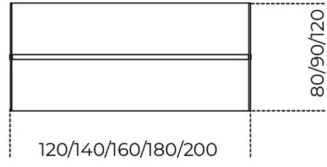

Cm (L x P x H)

120 x 51 x 74

140 x 51 x 74

160 x 51 x 74

120 x 80 x 74

140 x 80 x 74

160 x 80 x 74

180 x 90 x 74

200 x 90 x 74

120 x 120 x 74

140 x 120 x 74

160 x 120 x 74

180 x 120 x 74

200 x 120 x 74

Inches (L x P x H)

47¹/₄ x 20¹/₄ x 29¹/₄

55¹/₄ x 20¹/₄ x 29¹/₄

63 x 20¹/₄ x 29¹/₄

47¹/₄ x 31¹/₂ x 29¹/₄

55¹/₄ x 31¹/₂ x 29¹/₄

63 x 31¹/₂ x 29¹/₄

71 x 35¹/₂ x 29¹/₄

78³/₄ x 35¹/₂ x 29¹/₄

47¹/₄ x 47¹/₄ x 29¹/₄

55¹/₄ x 47¹/₄ x 29¹/₄

63 x 47¹/₄ x 29¹/₄

71 x 47¹/₄ x 29¹/₄

78³/₄ x 47¹/₄ x 29¹/₄

Finiture

Cristallo

Bianco brillante

Bianco satinato