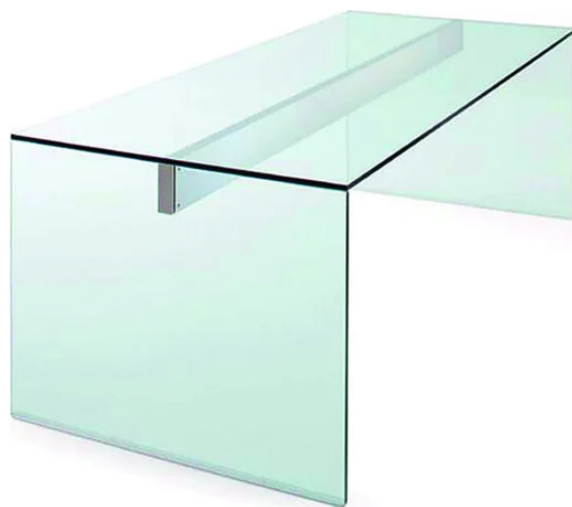

Air Desk

Pinuccio Borgonovo

2008

Scrivania in cristallo trasparente, extralight o "grigio Italia" temperato 12mm. Disponibile con piano retroverniciato nei colori del campionario nella versione brillante o satinata oppure in cristallo laminato effetto pelle. Entrambe con spalle in cristallo extralight. A richiesta spalle in cristallo "grigio Italia" oppure retroverniciate brillante o satinato. Parti metalliche in acciaio inox lucido, satinato oppure alluminio anodizzato o laccato bianco o nero goffrato. Su richiesta alluminio spazzolato a mano anodizzato nero.

Cm (L x P x H)

120 x 51 x 74

140 x 51 x 74

160 x 51 x 74

120 x 80 x 74

140 x 80 x 74

160 x 80 x 74

180 x 90 x 74

200 x 90 x 74

120 x 120 x 74

140 x 120 x 74

160 x 120 x 74

180 x 120 x 74

200 x 120 x 74

Inches (L x P x H)

47¹/₄ x 20¹/₄ x 29¹/₄